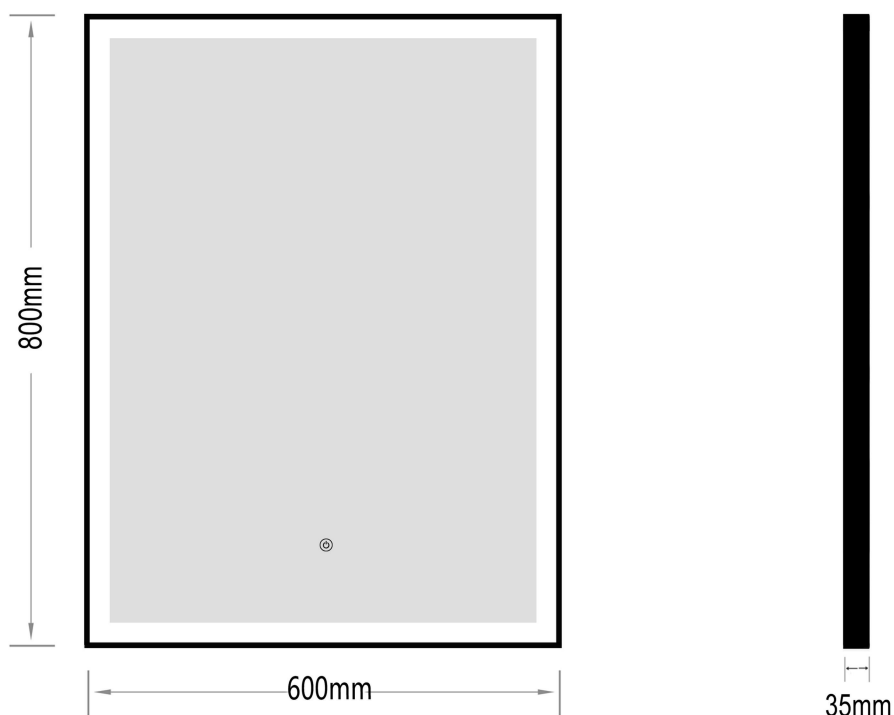

File-2 600x800

nordic-bad

SPECIFIKATIONER

Strømforsyning	230V/50Hz
Lyskilde	LED
Wattage	28 W
Kelvin	3000K-6000K
Ra-Værdi	>95
IP-klasse	IP44
Beskyttelsesklasse	II
Godkendelser	CE/RoHS
Lysstyrke	5800 Lumens

TOUCH-KNAP

Funktion Tænd/Sluk/Farveændring/Dæmp

EMBALLAGE

Yderkasse størrelse 66x7x86 cm
Yderkasse Vægt G.W.:8.4 KGS/N.W.:7.3 KGS

Advarsel! Sluk altid for strømmen under installation og vedligeholdelse!

(1) Tænd / sluk / dæmpning / Farve skift