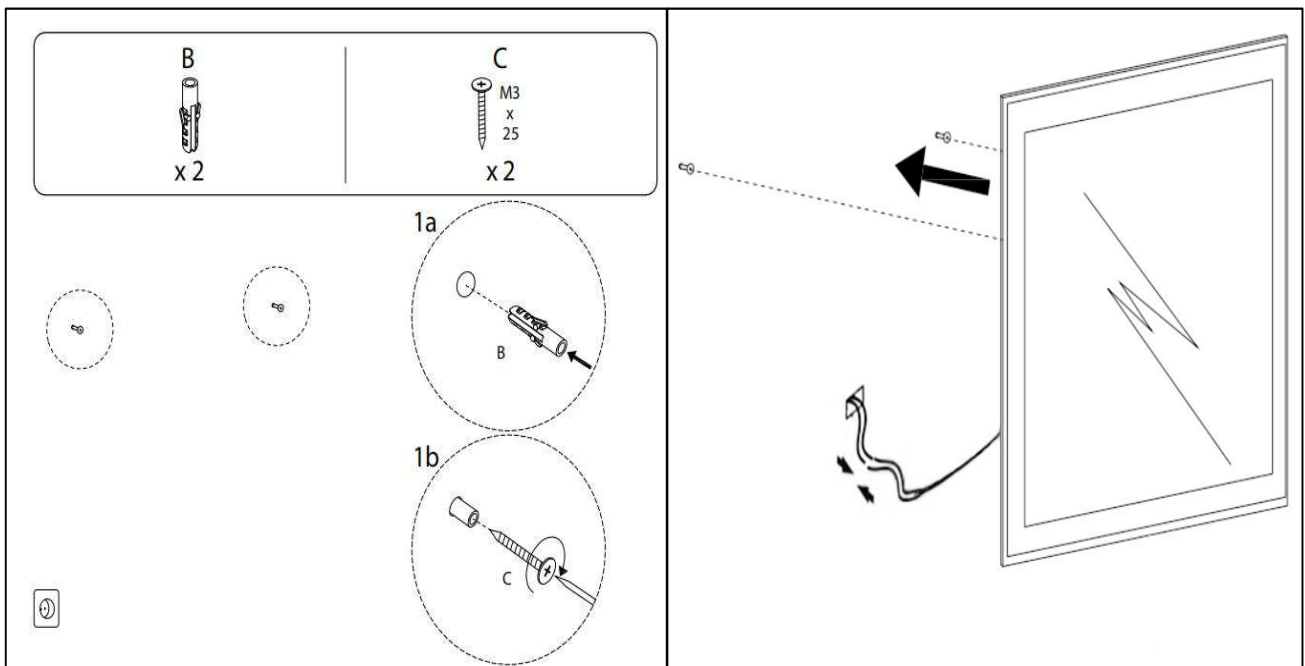

TOUCH-KNAP

Funktion Tænd/Sluk/Farveændring/Dæmp

EMBALLAGE

Yderkasse størrelse 66x7x86 cm
Yderkasse Vægt G.W.:8.4 KGS/N.W.:7.3 KGS

Advarsel! Sluk altid for strømmen under installation og vedligeholdelse!

(1) Tænd / sluk / dæmpning / Farve skift