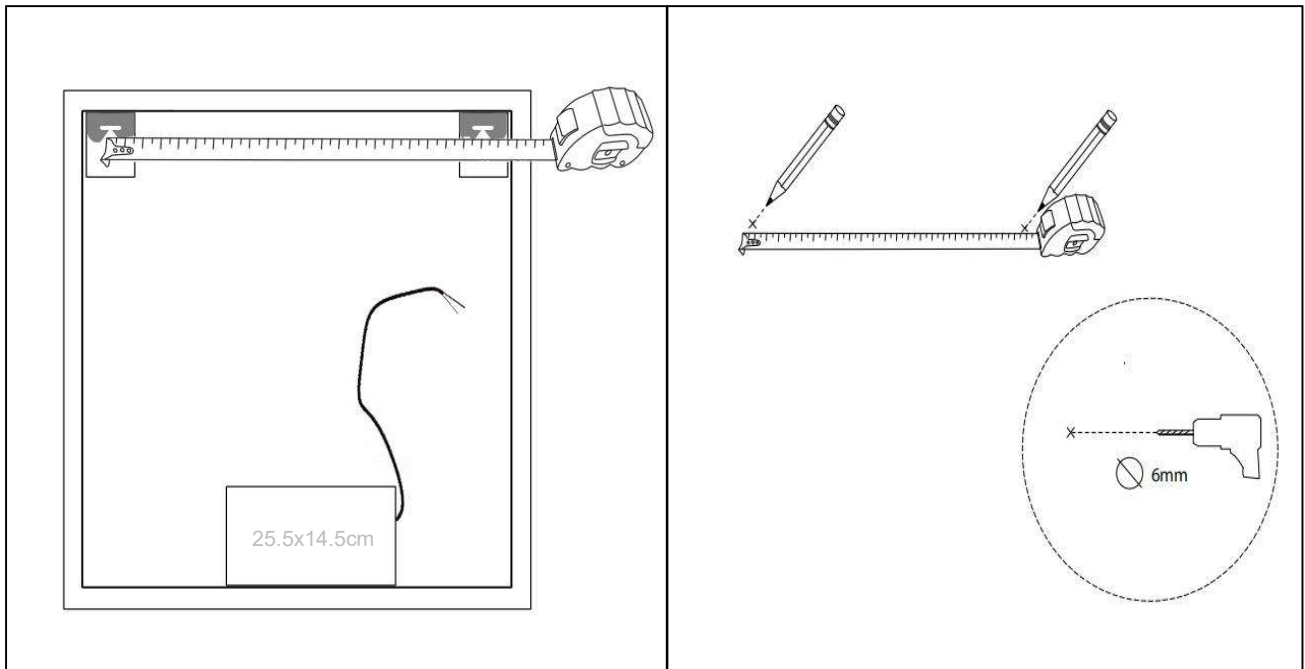

File-2 600x800

nordic-bad

SPECIFIKATIONER

Strømforsyning	230V/50Hz
Lyskilde	LED
Wattage	28 W
Kelvin	3000K-6000K
Ra-Værdi	>95
IP-klasse	IP44
Beskyttelsesklasse	II
Godkendelser	CE/RoHS
Lysstyrke	5800 Lumens

TOUCH-KNAP

Funktion Tænd/Sluk/Farveændring/Dæmp

EMBALLAGE

Yderkasse størrelse 66x7x86 cm
Yderkasse Vægt G.W.:8.4 KGS/N.W.:7.3 KGS

Advarsel! Sluk altid for strømmen under installation og vedligeholdelse!

(1) Tænd / sluk / dæmpning / Farve skift